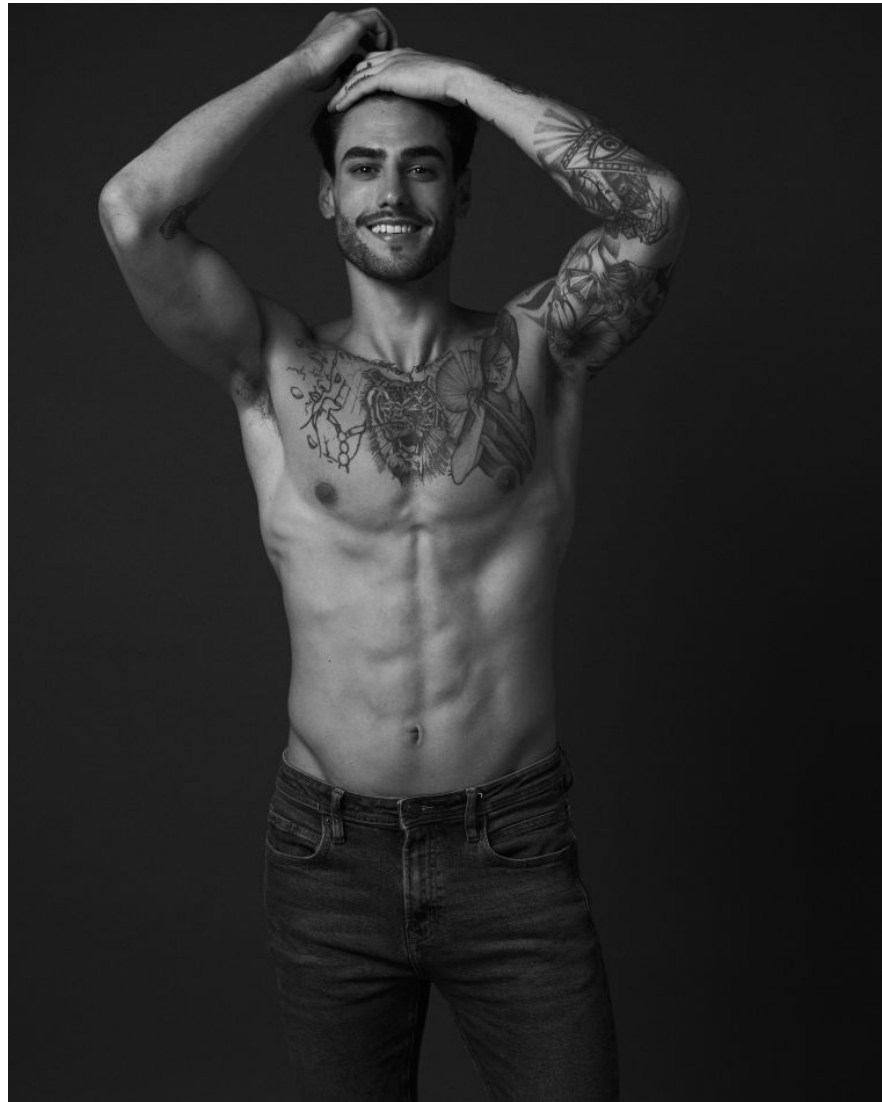

ROBERTO SANTANA

Height 186cm/6'1"    Waist 75cm/29.5"    Chest 96cm/38"    Hips 93cm/36.5"    Hair Black    Eyes Brown

ROBERTO SANTANA

Height 186cm/6'1"    Waist 75cm/29.5"    Chest 96cm/38"    Hips 93cm/36.5"    Hair Black    Eyes Brown