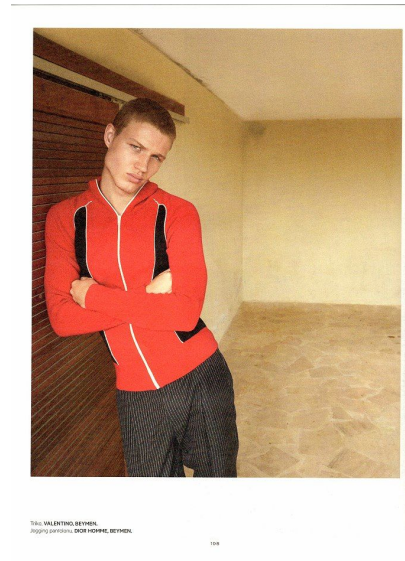

MICHAEL ODER

Height 188cm/6'2" Waist 78cm/30.5" Chest 95cm/37.5" Hips 93cm/36.5"
Hair Blonde Eyes Blue/Grey

Ny Vestergade 5 | 1471 København | CVR: 39261545
europe@twomanagement.com