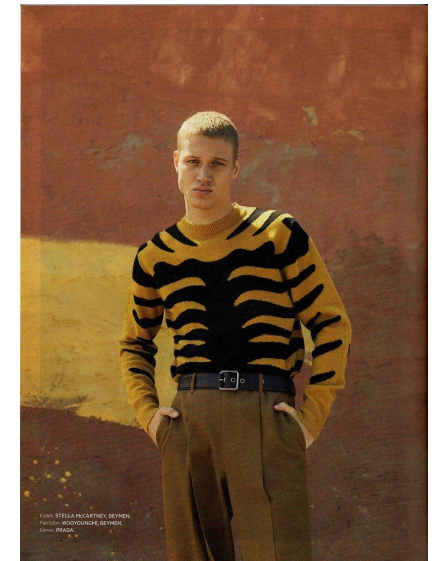

MICHAEL ODER

Height 188cm/6'2" Waist 78cm/30.5" Chest 95cm/37.5" Hips 93cm/36.5"
Hair Blonde Eyes Blue/Grey

Ny Vestergade 5 | 1471 København | CVR: 39261545
europe@twomanagement.com