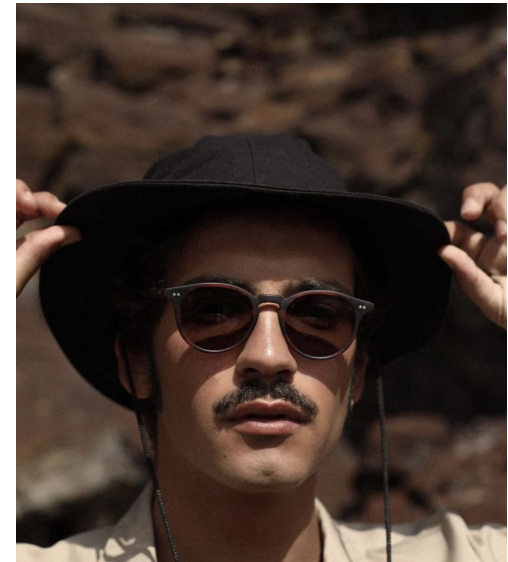

EDU LEITAO

Height 182cm/5'11.5" Waist 75cm/29.5" Chest 94cm/37" Hips 94cm/37"
Hair Dark Brown Eyes Brown

Ny Vestergade 5 | 1471 København | CVR: 39261545
europa@twomanagement.com