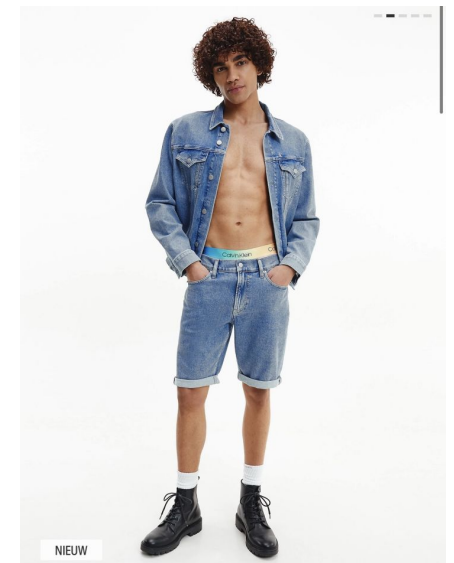

DYLAN HASSELBAINK

Height 185cm/6'1" Waist 71cm/28" Chest 97cm/38"
Hair Dark Brown Eyes Brown

Ny Vestergade 5 | 1471 København | CVR: 39261545
europa@twomanagement.com