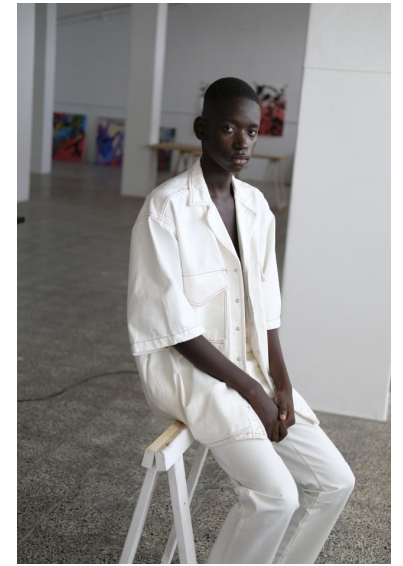

CLAUDIO CABRAL

Height 185cm/6'1"    Waist 64cm/25"    Chest 77cm/30.5"    Hips 91cm/36"  
Hair Black    Eyes Brown

Ny Vestergade 5 | 1471 København | CVR: 39261545  
[europe@twomanagement.com](mailto:europe@twomanagement.com)