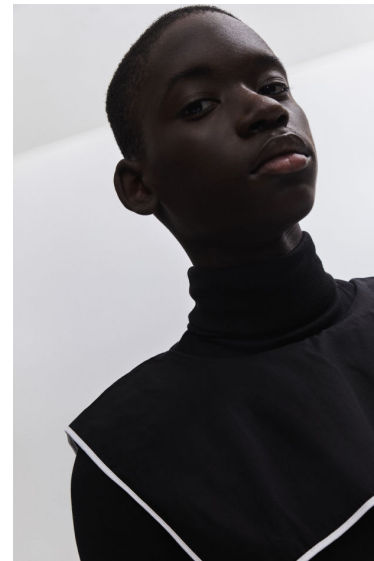

CLAUDIO CABRAL

Height 185cm/6'1"    Waist 64cm/25"    Chest 77cm/30.5"    Hips 91cm/36"  
Hair Black    Eyes Brown

Ny Vestergade 5 | 1471 København | CVR: 39261545  
[europe@twomanagement.com](mailto:europe@twomanagement.com)