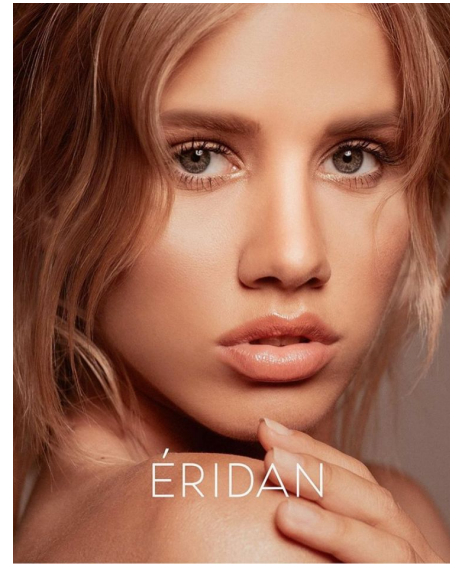

CECA

Height 176cm/5'9.5" Bust 85cm/33.5" Waist 59cm/23" Hips 86cm/34"
Shoe 39.0 EU/8.0 US/6.0 UK Hair Blonde Eyes Blue

Ny Vestergade 5 | 1471 København | CVR: 39261545
europa@twomanagement.com