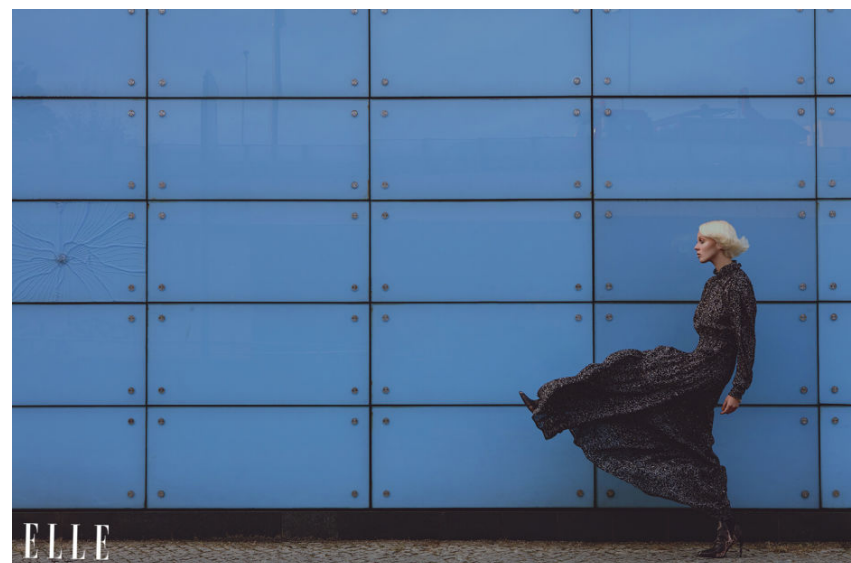

BRODIE HALFORD

Height 174cm/5'8.5" Bust 79cm/31" Waist 63cm/25" Hips 84cm/33"
Shoe 38.0 EU/7.0 US/5.0 UK Hair White Eyes Blue

Ny Vestergade 5 | 1471 København | CVR: 39261545
europaetwomangement.com