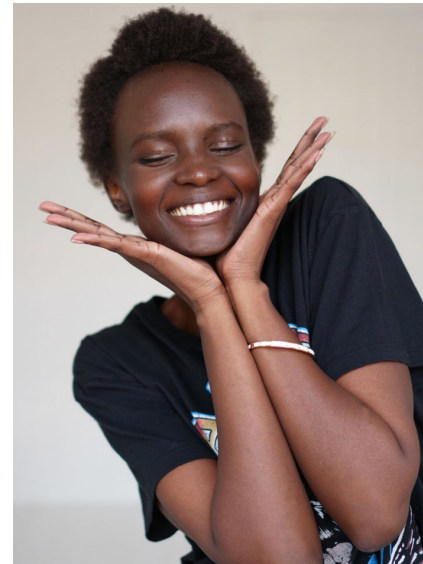

AKUAL

Height 177cm/5'9.5" Bust 83cm/32.5" Waist 60cm/23.5" Hips 87cm/34.5"  
Shoe 38.0 EU/7.0 US/5.0 UK Hair Dark Brown Eyes Brown

Ny Vestergade 5 | 1471 København | CVR: 39261545  
[europa@twomanagement.com](mailto:europa@twomanagement.com)