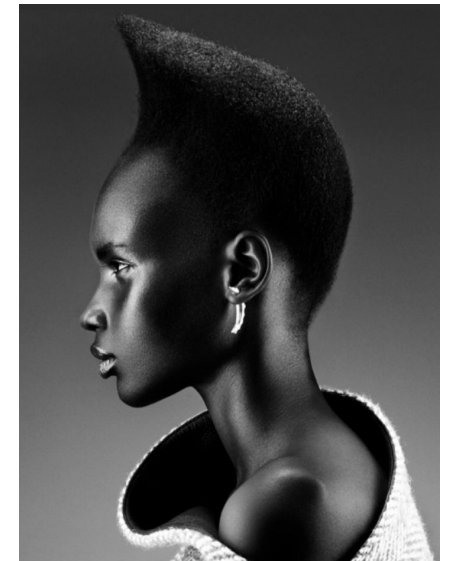

AKUAL

Height 177cm/5'9.5" Bust 83cm/32.5" Waist 60cm/23.5" Hips 87cm/34.5"  
Shoe 38.0 EU/7.0 US/5.0 UK Hair Dark Brown Eyes Brown

Ny Vestergade 5 | 1471 København | CVR: 39261545  
[europa@twomanagement.com](mailto:europa@twomanagement.com)